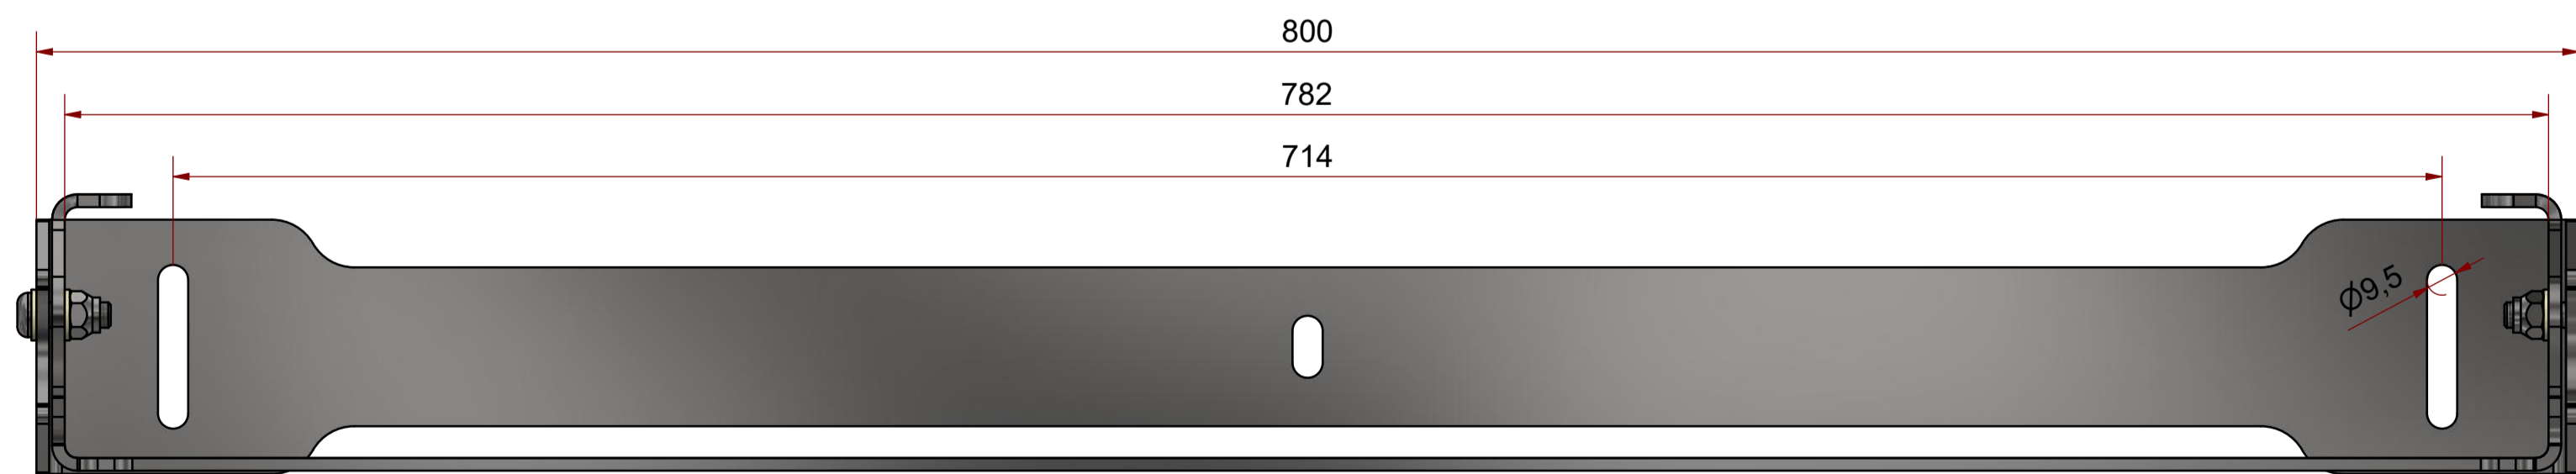

TK-180

Öll mál eru í mm.

TK-260

Öll mál eru í mm.

TK-320

Öll mál eru í mm.

TK-800

Öll mál eru í mm.

Part:	TK-180-Samsetning	Material:	Thickn./ Stock no.:	Mass:	Scale:
Description:	Tunnukjammi-180- Samsetning	Rev.:	0	1,1 kg	1 : 2
Designed:	TC-Design	Date:		Drawn/Appr.:	EBR /
Org. size:	A1	Designed:	EBR	Org. size:	A1