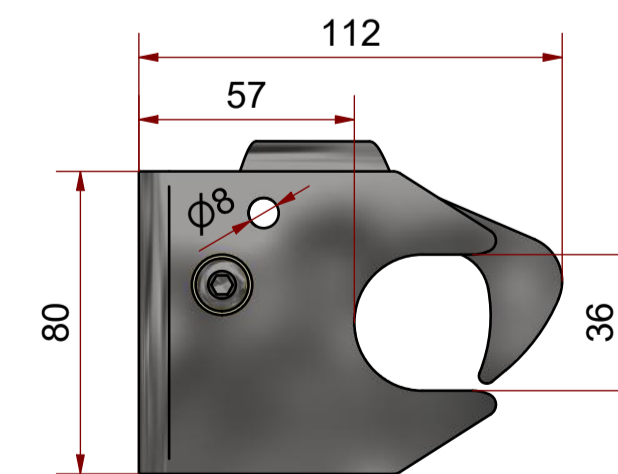

TK-180

Öll mál eru í mm.

TK-260

Öll mál eru í mm.

TK-320

Öll mál eru í mm.

TK-800

Öll mál eru í mm.

Part:	TK-180-Samsetning	Material:	Thickn./ Stock no.:	Mass:	Scale:
Description:	Tunnukjammi-180- Samsetning	Rev.:	0	1,1 kg	1 : 2
Designed:	TC-Design	Date:		Drawn/Appr.:	EBR /
Org. size:	A1	Designed:	EBR	Org. size:	A1