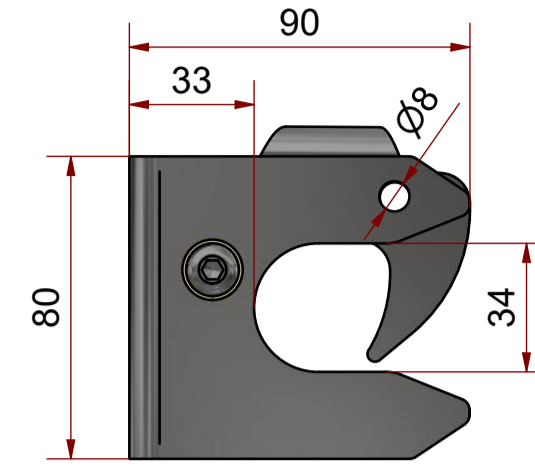

TK-180

Öll mál eru í mm.

TK-260

Öll mál eru í mm.

TK-320

Öll mál eru í mm.

TK-800

Öll mál eru í mm.

Part:	TK-180-Samsetning	Material:	Thickn./ Stock no.:	Mass:	Scale:
Description:	Tunnukjammi-180- Samsetning	Rev.:	0	1,1 kg	1 : 2
Designed:	TC-Design	Date:		Drawn/Appr.:	EBR /
Org. size:	A1	Designed:	EBR	Org. size:	A1