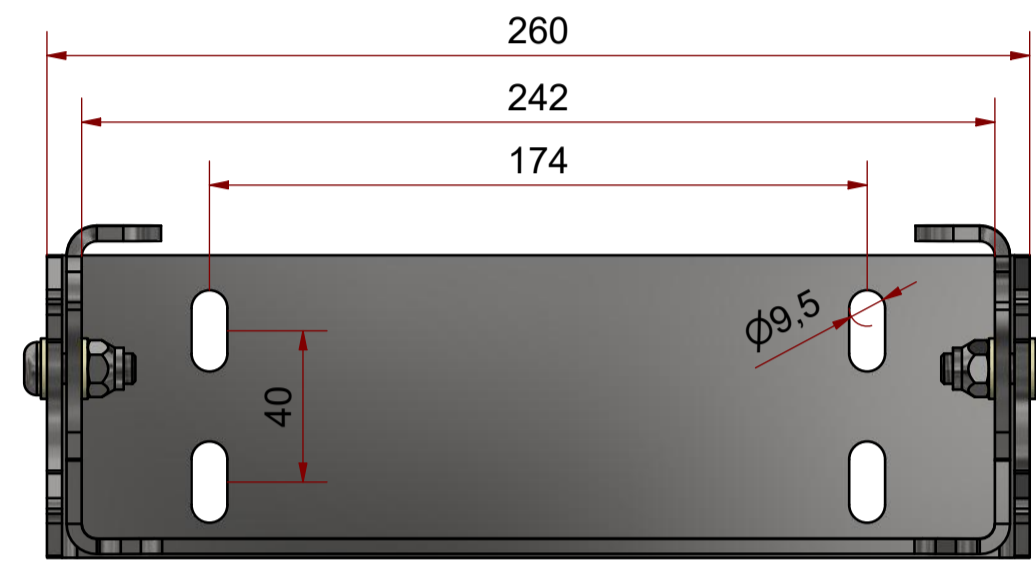

TK-180

Öll mál eru í mm.

TK-260

Öll mál eru í mm.

TK-320

Öll mál eru í mm.

TK-800

Öll mál eru í mm.

Part:	TK-180-Samsetning	Material:	Thickn./ Stock no.:	Mass:	Scale:
Description:	Tunnukjammi-180- Samsetning	Rev.:	0	1,1 kg	1 : 2
Designed:	TC-Design	Date:		Drawn/Appr.:	EBR /
Org. size:	A1	Designed:	EBR	Org. size:	A1