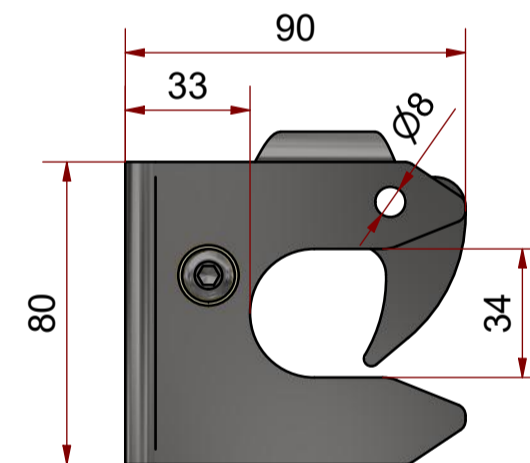

TK-180

Öll mál eru í mm.

TK-260

Öll mál eru í mm.

TK-320

Öll mál eru í mm.

TK-800

Öll mál eru í mm.

Part:	TK-180-Samsetning	Material:	Thickn./ Stock no.:	Mass:	Scale:
Description:	Tunnukjammi-180- Samsetning	Rev.:	0	1,1 kg	1 : 2
Designed:	TC-Design	Date:		Drawn/Appr.:	EBR /
Org. size:	A1	Designed:	EBR	Org. size:	A1