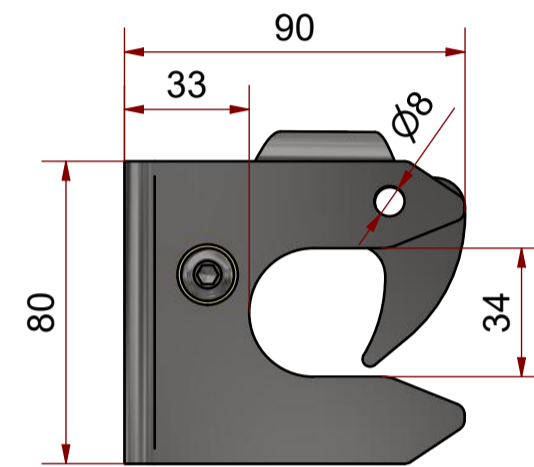

TK-180

Öll mál eru í mm.

TK-260

Öll mál eru í mm.

TK-320

Öll mál eru í mm.

TK-800

Öll mál eru í mm.

Part:	TK-180-Samsetning	Material:	Thickn./ Stock no.:	Mass:	Scale:
Description:	Tunnukjammi-180- Samsetning	Rev.:	0	1,1 kg	1 : 2
Designed:	TC-Design	Date:		Drawn/Appr.:	EBR /
Org. size:	A1	Designed:	EBR	Org. size:	A1